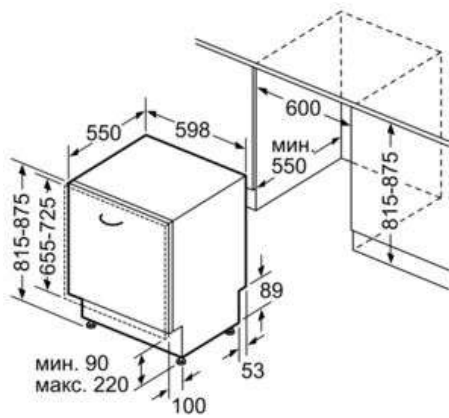

Техническа информация

Консумация на вода (l) :	11,7
за вграждане/ свободностоящ :	Вграден
Височина без плот (mm) :	815
р-ри на нишата за монтаж (В x Ш x Д) :	815-875 x 600 x 550
Дълбочина с отворена на 90° врата (mm) :	1150
регулируеми крачета :	Yes - front only
Максимална регулировка на крачетата (mm) :	60
Нето тегло (kg) :	31,0
бруто тегло (kg) :	34,0
макс. натоварване на захранващ кабел (W) :	2400
Енергия (A) :	10
напрежение :	220-240
честота (Hz) :	50; 60
Дължина на захранващия кабел (cm) :	175
Вид щепсел :	Gardy щепсел със заземяване
Дължина на маркуча за входящата вода (cm) :	165
Дължина на отходния маркуч (cm) :	190
EAN код :	4242002969305
брой позиционни настройки :	12
Клас на енергийна ефективност (2010/30/EC) :	A+
Консумация на енергия годишно (kWh/annum) - нов (2010/30/EC) :	290
Консумация на енергия (kWh) :	1,02
Консумация на енергия в режим "оставена включена" (W) - NEW (2010/30/EC) :	0,10
Консумация на енергия в режим "изключена" (W) - NEW (2010/30/EC) :	0,10
Годишна консумация на вода (l/annum) - нов (2010/30/EC) :	3300
Клас на изсушаване :	A
Програма за сравнение :	Eco
Продължителност на цикъла при стандартна програма (min) :	210
Ниво на шум (dB) :	48
Типология на инсталиране :	Напълно интегрирана

Serie | 4 съдомиялни

SMV46AX00E

Silence Plus Съдомиялна 60 см
За пълно вграждане

Измерване в мм